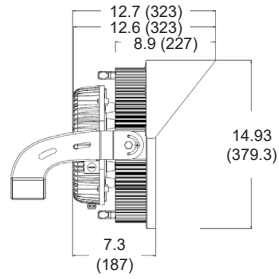

STL-4G

CONFIGURATIONS

Model	Model#	AC Input	Lumen Output	Lumen Efficiency	Beam Angle
STL-4G	240LED	240W	36720 lm	153 lm/W	20° / 40° / 60° / 90°
	320LED	320W	48960 lm	153 lm/W	
	400LED	400W	60800 lm	147 lm/W	
	500LED	500W	75500 lm	142 lm/W	
	600LED	600W	91200 lm	136 lm/W	21° / 30° / 40° / 60°
	750LED	750W	113250 lm	150 lm/W	
	960LED	960W	136320 lm	149 lm/W	
	965LED	965W	141855 lm	142 lm/W	
	1200LED	1200W	177600 lm	137 lm/W	
	1440LED	1440W	204480 lm	148 lm/W	

CONFIGURATIONS (*GC - Glare Control Shield)

Model	Model#	AC Input	Lumen Output	Lumen Efficiency	Beam Angle
STL-4G	240LED	240W	35570 lm	153 lm/W	20° / 40° / 60° / 90°
	320LED	320W	45246 lm	153 lm/W	
	400LED	400W	59458 lm	147 lm/W	
	500LED	500W	67626 lm	142 lm/W	
	600LED	600W	88295 lm	136 lm/W	21° / 30° / 40° / 60°
	750LED	750W	101835 lm	150 lm/W	
	960LED	960W	132579 lm	149 lm/W	
	965LED	965W	136473 lm	142 lm/W	
	1200LED	1200W	164108 lm	137 lm/W	
	1440LED	1440W	200899 lm	148 lm/W	

STL-4G

DIMENSIONS

240W/320W/400W/500W

600W/750W

960W/965W/1200W/1440W