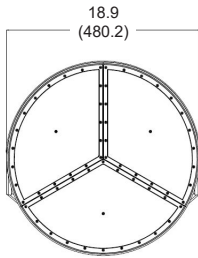

STL-4G

CONFIGURATIONS

Model	Model#	AC Input	Lumen Output	Lumen Efficiency	Beam Angle
STL-4G	240LED	240W	36720 lm	153 lm/W	20° / 40° / 60° / 90°
	320LED	320W	48960 lm	153 lm/W	
	400LED	400W	60800 lm	147 lm/W	
	500LED	500W	75500 lm	142 lm/W	
	600LED	600W	91200 lm	136 lm/W	21° / 30° / 40° / 60°
	750LED	750W	113250 lm	150 lm/W	
	960LED	960W	136320 lm	149 lm/W	
	965LED	965W	141855 lm	142 lm/W	
	1200LED	1200W	177600 lm	137 lm/W	
	1440LED	1440W	204480 lm	148 lm/W	

CONFIGURATIONS (*GC - Glare Control Shield)

Model	Model#	AC Input	Lumen Output	Lumen Efficiency	Beam Angle
STL-4G	240LED	240W	35570 lm	153 lm/W	20° / 40° / 60° / 90°
	320LED	320W	45246 lm	153 lm/W	
	400LED	400W	59458 lm	147 lm/W	
	500LED	500W	67626 lm	142 lm/W	
	600LED	600W	88295 lm	136 lm/W	21° / 30° / 40° / 60°
	750LED	750W	101835 lm	150 lm/W	
	960LED	960W	132579 lm	149 lm/W	
	965LED	965W	136473 lm	142 lm/W	
	1200LED	1200W	164108 lm	137 lm/W	
	1440LED	1440W	200899 lm	148 lm/W	

STL-4G

DIMENSIONS

240W/320W/400W/500W

600W/750W

960W/965W/1200W/1440W