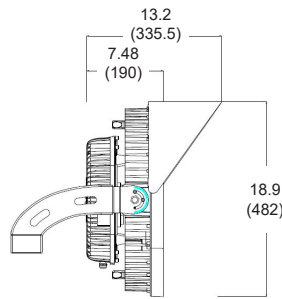

STL-4G

CONFIGURATIONS

Model	Model#	AC Input	Lumen Output	Lumen Efficiency	Beam Angle
STL-4G	240LED	240W	36720 lm	153 lm/W	20° / 40° / 60° / 90°
	320LED	320W	48960 lm	153 lm/W	
	400LED	400W	60800 lm	147 lm/W	
	500LED	500W	75500 lm	142 lm/W	
	600LED	600W	91200 lm	136 lm/W	21° / 30° / 40° / 60°
	750LED	750W	113250 lm	150 lm/W	
	960LED	960W	136320 lm	149 lm/W	
	965LED	965W	141855 lm	142 lm/W	
	1200LED	1200W	177600 lm	137 lm/W	
	1440LED	1440W	204480 lm	148 lm/W	

CONFIGURATIONS (*GC - Glare Control Shield)

Model	Model#	AC Input	Lumen Output	Lumen Efficiency	Beam Angle
STL-4G	240LED	240W	35570 lm	153 lm/W	20° / 40° / 60° / 90°
	320LED	320W	45246 lm	153 lm/W	
	400LED	400W	59458 lm	147 lm/W	
	500LED	500W	67626 lm	142 lm/W	
	600LED	600W	88295 lm	136 lm/W	21° / 30° / 40° / 60°
	750LED	750W	101835 lm	150 lm/W	
	960LED	960W	132579 lm	149 lm/W	
	965LED	965W	136473 lm	142 lm/W	
	1200LED	1200W	164108 lm	137 lm/W	
	1440LED	1440W	200899 lm	148 lm/W	

STL-4G

DIMENSIONS

240W/320W/400W/500W

600W/750W

960W/965W/1200W/1440W