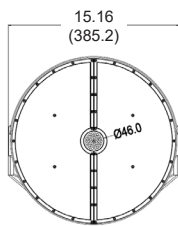

STL-4G

CONFIGURATIONS

Model	Model#	AC Input	Lumen Output	Lumen Efficiency	Beam Angle
STL-4G	240LED	240W	36720 lm	153 lm/W	20° / 40° / 60° / 90°
	320LED	320W	48960 lm	153 lm/W	
	400LED	400W	60800 lm	147 lm/W	
	500LED	500W	75500 lm	142 lm/W	
	600LED	600W	91200 lm	136 lm/W	21° / 30° / 40° / 60°
	750LED	750W	113250 lm	150 lm/W	
	960LED	960W	136320 lm	149 lm/W	
	965LED	965W	141855 lm	142 lm/W	
	1200LED	1200W	177600 lm	137 lm/W	
	1440LED	1440W	204480 lm	148 lm/W	

CONFIGURATIONS (*GC - Glare Control Shield)

Model	Model#	AC Input	Lumen Output	Lumen Efficiency	Beam Angle
STL-4G	240LED	240W	35570 lm	153 lm/W	20° / 40° / 60° / 90°
	320LED	320W	45246 lm	153 lm/W	
	400LED	400W	59458 lm	147 lm/W	
	500LED	500W	67626 lm	142 lm/W	
	600LED	600W	88295 lm	136 lm/W	21° / 30° / 40° / 60°
	750LED	750W	101835 lm	150 lm/W	
	960LED	960W	132579 lm	149 lm/W	
	965LED	965W	136473 lm	142 lm/W	
	1200LED	1200W	164108 lm	137 lm/W	
	1440LED	1440W	200899 lm	148 lm/W	

STL-4G

DIMENSIONS

240W/320W/400W/500W

600W/750W

960W/965W/1200W/1440W